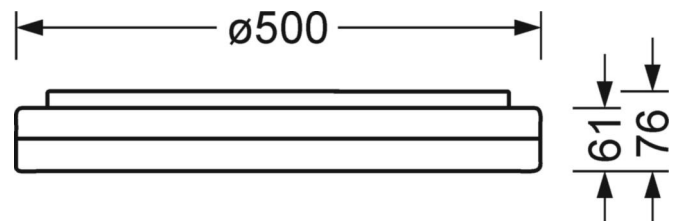

Механика

цвет корпуса	белый цвет, подобен RAL 9003
размеры (LxWxH/DxH)	500mm x 76mm
вес (нетто)	3.22kg
Cable entry KE	см. Руководство по монтажу
Вид монтажа	Потолочная одиночная установка, установка отдельных светильников на подвесе, установка на стене

DEEP-LINK

<https://www.regiolux.de/ru/article/21905414180>

Ссылка	LED 4300lm 840
ηLB	100 %
Φ ↓/↑	88 % / 12 %
UGR поп./вдоль	22.6 / 22.6

размеры

H	76 mm	Высота
D	500 mm	Диаметр
A1	277 mm	Расстояние между точками крепежа при одиночной установке
A1 alternativ	240 mm	alternativ Расстояние между точками крепежа при одиночной установк