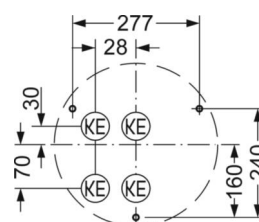

Механика

цвет корпуса	белый цвет, подобен RAL 9003
размеры (LxWxH/DxH)	500mm x 76mm
вес (нетто)	3.22kg
Cable entry KE	см. Руководство по монтажу
Вид монтажа	Потолочная одиночная установка, установка отдельных светильников на подвесе, установка на стене

DEEP-LINK

<https://www.regiolux.de/ru/article/21905414180>

Ссылка	LED 4300lm 840
ηLB	100 %
Φ ↓/↑	88 % / 12 %
UGR поп./вдоль	22.6 / 22.6

размеры

H	76 mm	Высота
D	500 mm	Диаметр
A1	277 mm	Расстояние между точками крепежа при одиночной установке
A1 alternativ	240 mm	alternativ Расстояние между точками крепежа при одиночной установк

LC SYSTEM

параметры

Regiolux Классификация	netlife easy
Управляющий сигнал	включение
Номерной балласт (макс)	800W LED
коммуникация	проводное подключение
Сенсорная техника	HF - high frequency
Монтажная высота (мере/макс)	2m в 6m
приложение	коридоры, побочные помещения, гаражи, офис, помещения для переговоров
Функция	Распознавание движения