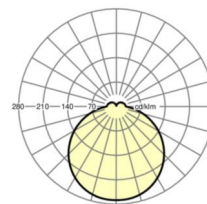

электротехника

Балласт	Электронный драйвер (1 штука)
Light Control	netlife easy41
Мощность системы	34W
сетевое напряжение	230V/50Hz
класс энергосбережения/Источник света	C

Оптика

Оснастка	LED, цветопередача/оттенок света CRI ≥ 80 / 4000K
Допуск для координаты цветности (MacAdam)	5SDCM
Номинальный световой поток	4332lm
Срок службы LED	50000h L80/B10 (Tq 35°C)
светоотдача светильников	129lm/W
UGR поп./вдоль	22.6 / 22.6

DEEP-LINK

<https://www.regiolux.de/ru/article/21905414180>

Ссылка	LED 4300lm 840
ηLB	100 %
Φ ↓/↑	88 % / 12 %
UGR поп./вдоль	22.6 / 22.6

размеры

H	76 mm	Высота
D	500 mm	Диаметр
A1	277 mm	Расстояние между точками крепежа при одиночной установке
A1 alternativ	240 mm	alternativ Расстояние между точками крепежа при одиночной установк